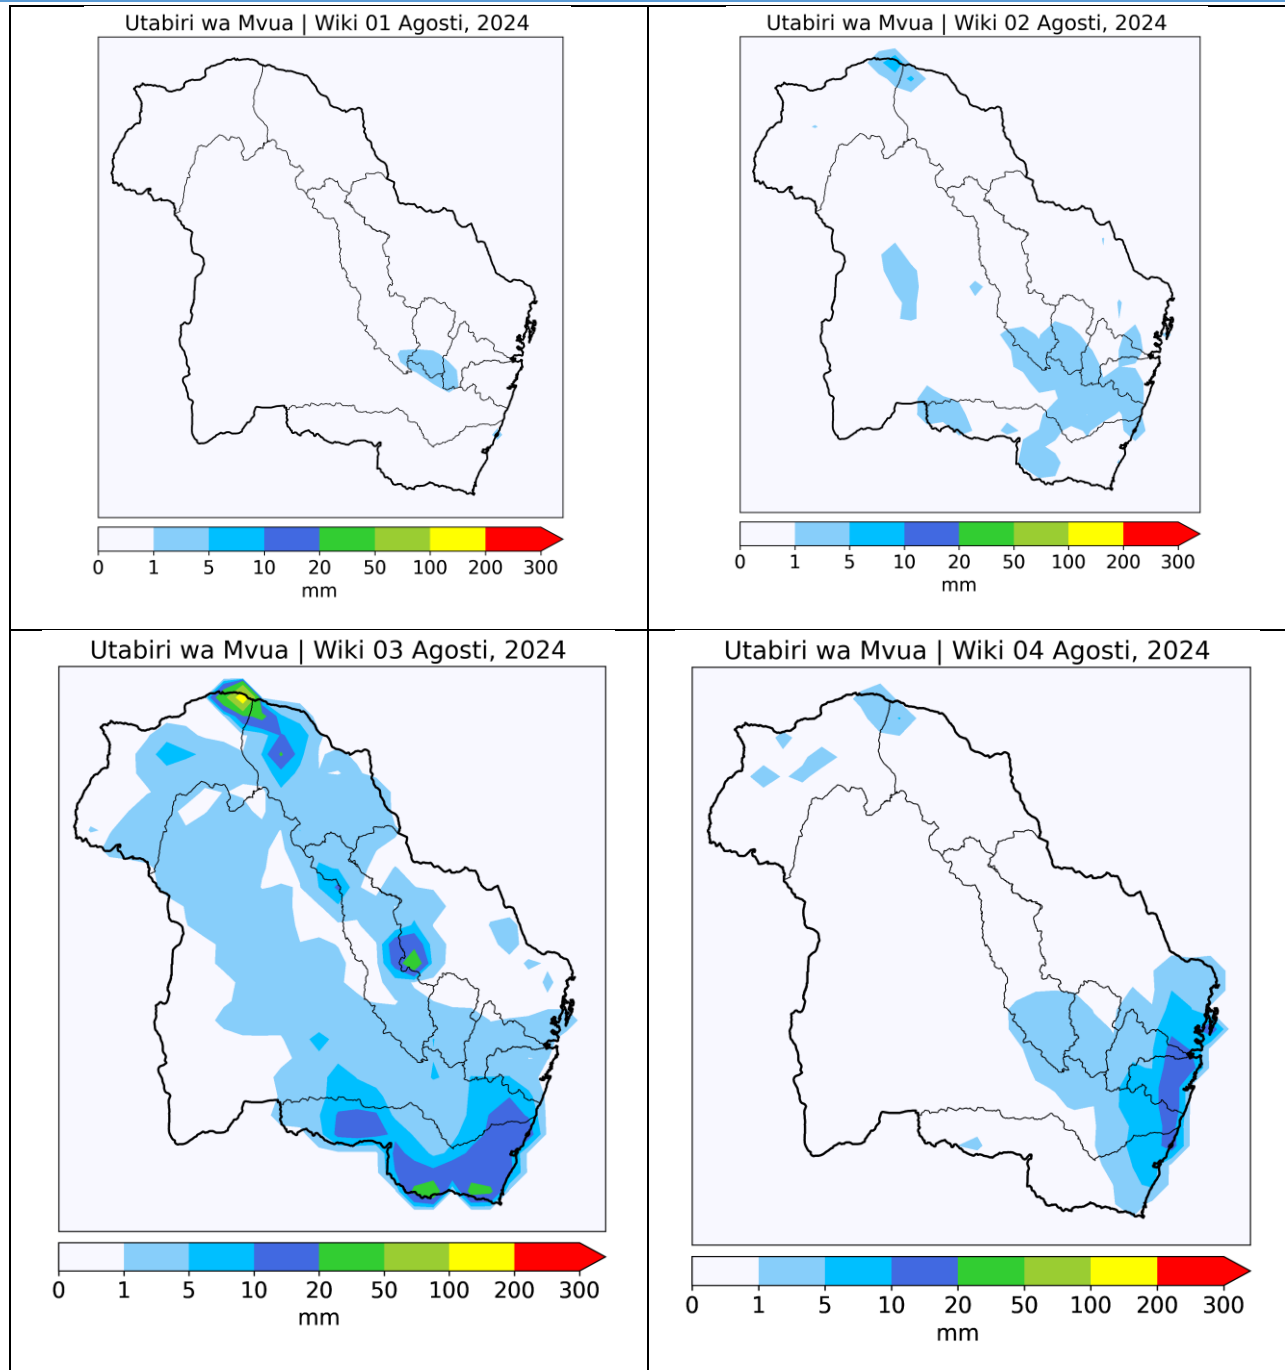

Kielelezo 1: Utabiri wa mvua kwa kipindi cha kila wiki ya mwezi Agosti 2024 katika eneo la bonde la Pangani

Utabiri huu umetolewa Leo: 26/07/2024.

Na: MAMLAKA YA HALI YA HEWA TANZANIA.

Mawasiliano yote yaelekezwe kwa:

Mkurugenzi Mkuu, Mamlaka ya Hali ya Hewa Tanzania, Chuo Kikuu cha Dodoma,
Jengo la Utawala, Ndaki ya Sayansi za Kompyuta na Elimu Angavu, 1 Mtaa wa CIVE,
S.L.P 27, 41218 Dodoma; Simu: +255 26 2962610; Nukushi: +255 26 2962610
Barua pepe; met@meteo.go.tz; Tovuti: www.meteo.go.tz

(IMETHIBITISHWA - ISO 9001:2015, Huduma za Hali ya Hewa kwa Usafiri wa Anga)